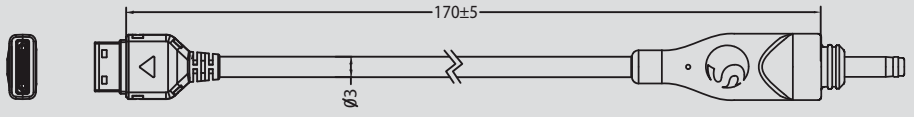

# Cable Connector

1. Sony Ericsson K750i

2. Motorola M300

3. Samsung A288

4. Female Socket 3.5mm

5. Nokia 3.5mm

6. Nokia 2mm

7. iPhone

8. Mini USB

9. Micro USB

10. Cross-Plug