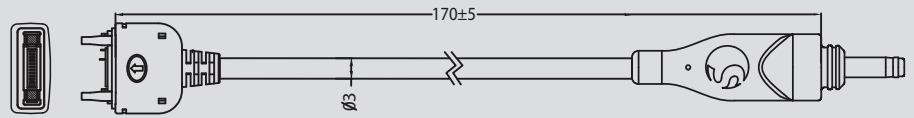

# Cable Connector

1. Sony Ericsson K750i

2. Motorola M300

3. Samsung A288

4. Female Socket 3.5mm

5. Nokia 3.5mm

6. Nokia 2mm

7. iPhone

8. Mini USB

9. Micro USB

10. Cross-Plug