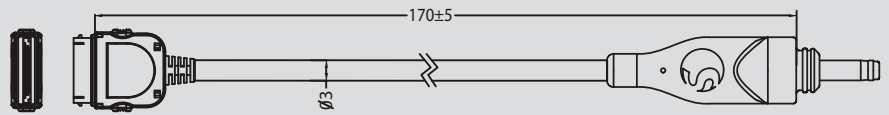

# Cable Connector

1. Sony Ericsson K750i

2. Motorola M300

3. Samsung A288

4. Female Socket 3.5mm

5. Nokia 3.5mm

6. Nokia 2mm

7. iPhone

8. Mini USB

9. Micro USB

10. Cross-Plug