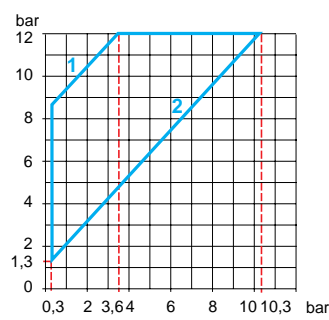

XM●-●06

XM●-●12

XM●-●25

1 : Maximum differential - Ecart^s maximaux - Maximale hysteresen - Intervalos máximos - Differenziali max - intervalos maximos
2 : Minimum differential - Ecart^s minimaux - Minimale hysteresen - Intervalos mínimos - Differenziali min - intervalos minimos

XMx/XMA

XMP

PH : High setting point - Point haut - Oberer Schaltungspunkt - Punto de disparo superior - Punto di scatto superiore - Ponto alto
PB : Low setting point - Point bas - Unterer Schaltungspunkt - Punto de disparo inferior - Punto di scatto inferiore - Ponto baixo

Setting
Réglage
Einsellungen
Adjustes
Regolazione
Reglagem

Fixing bracket
Equerre de fixation
Befestigungswinkel
Escuadra de fijación
Squadra de fissaggio
Esquadro de fixação

XMA-ZL001

DANGER / PELIGRO / DANGER

HAZARDOUS VOLTAGE

Disconnect all power before servicing equipment.

Electric shock will result in death or serious injury.

TENSION PELIGROSA

Desenergice el equipo antes de realizarle servicio.

Una descarga eléctrica podrá causar la muerte o lesiones serias.

TENSION DANGEREUSE

Couper l'alimentation avant de travailler sur cet appareil.

Une électrocution entrainera la mort ou des blessures graves.