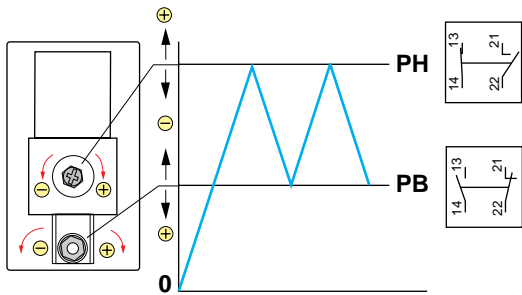

XMx/XMA

XMP

PH : High setting point - Point haut - Oberer Schaltungspunkt - Punto de disparo superior - Punto di scatto superiore - Ponto alto
 PB : Low setting point - Point bas - Unterer Schaltungspunkt - Punto de disparo inferior - Punto di scatto inferiore - Ponto baixo