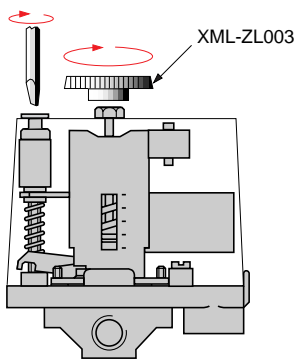

XMx/XMA

XMP

PH : High setting point - Point haut - Oberer Schaltungspunkt - Punto de disparo superior - Punto di scatto superiore - Ponto alto
 PB : Low setting point - Point bas - Unterer Schaltungspunkt - Punto de disparo inferior - Punto di scatto inferiore - Ponto baixo

Setting
 Réglage
 Einsellungen
 Adjustes
 Regolazione
 Reglagem

Fixing bracket
 Equerre de fixation
 Befestigungswinkel
 Escuadra de fijación
 Squadra de fissaggio
 Esquadro de fixação

XMA-ZL001

DANGER / PELIGRO / DANGER