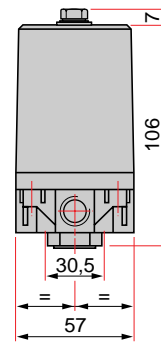

XMA●06●24●●/XMA●12●24●●