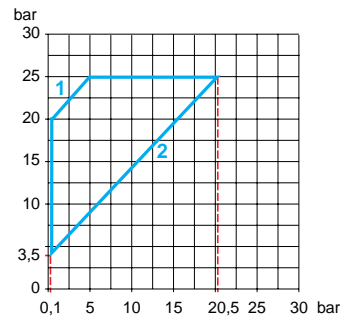

XM●-●25

1 : Maximum differential - Ecart^s maximaux - Maximale hysteresen - Intervalos máximos - Differenziali max - intervalos maximos
2 : Minimum differential - Ecart^s minimaux - Minimale hysteresen - Intervalos mínimos - Differenziali min - intervalos minimos