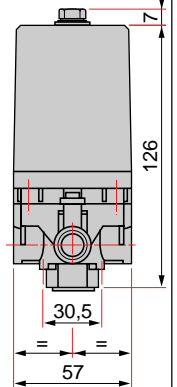

XMA●25●21●●