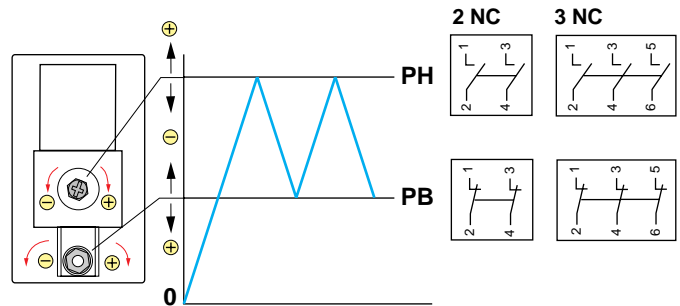

XMP-R06/12●●●●●●

XMP-R25●●●●●●

XM●-●06

XM●-●12

XM●-●25

1 : Maximum differential - Ecart^s maximaux - Maximale hysteresen - Intervalos máximos - Differenziali max - intervalos maximos
 2 : Minimum differential - Ecart^s minimaux - Minimale hysteresen - Intervalos mínimos - Differenziali min - intervalos minimos

XMx/XMA

XMP

PH : High setting point - Point haut - Oberer Schaltungspunkt - Punto de disparo superior - Punto di scatto superiore - Ponto alto
 PB : Low setting point - Point bas - Unterer Schaltungspunkt - Punto de disparo inferior - Punto di scatto inferiore - Ponto baixo