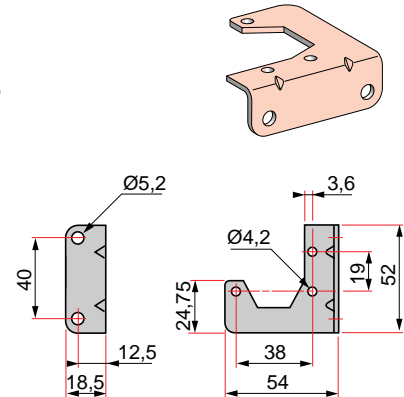

XMx/XMA

XMP

PH : High setting point - Point haut - Oberer Schaltungspunkt - Punto de disparo superior - Punto di scatto superiore - Ponto alto
 PB : Low setting point - Point bas - Unterer Schaltungspunkt - Punto de disparo inferior - Punto di scatto inferiore - Ponto baixo

Setting
 Réglage
 Einsellungen
 Adjustes
 Regolazione
 Reglagem

Fixing bracket
 Equerre de fixation
 Befestigungswinkel
 Escuadra de fijación
 Squadra de fissaggio
 Esquadro de fixação

XMA-ZL001

DANGER / PELIGRO / DANGER